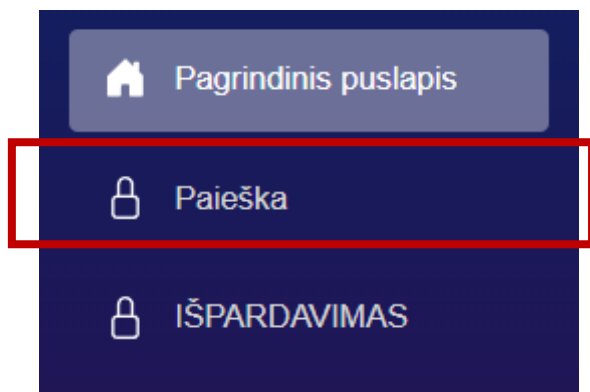

Suvedus prisijungimo duomenis, kairėje pusėje atsidaro platesnis meniu.

2. Prekių paieška

Paieškos lange galima ieškoti prekių, tam reikia suvesti visus reikiamus duomenis:

1. Pasirenkame prekės kategoriją
2. Įvedame pageidaujama kainą
3. Įvedame reikiamą kiekį
4. Produkto naujumą ir atsiėmimo laiką galima pasirinkti arba palikti tuščius
5. **Būtinai** įvedame adresą, kur prekė turėtų būti pristatyta. Galima taip pat galima įvesti pageidaujama maksimalų atstumą
6. Jeigu norime prekę pirkti tik iš vieno pardavėjo, pažymime.
7. Spaudžiame „Search“

Pavyzdys:

Kategorija

Kaina nuo

Kaina iki

Kiekis

Produkto būklė (naujumas):

Produkto atsiėmimo laikas (dienos):

Mano adresas

Maksimalus atstumas (Km)

☒ Iš vieno pardavėjo

Sistema parenka geriausią alternatyvą iš vieno pardavėjo: