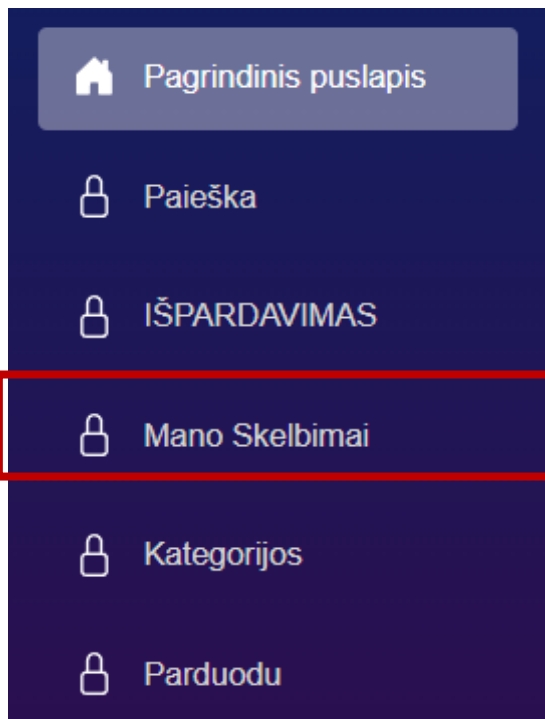

Įvestas skelbimas patenka į sistemą ir yra matomas meniu skiltyje „Mano skelbimai“

Pašalinti	Kategorija	Aprašymas	Kaina	Valiuta	Kiekis	Matavimo vienetas	Adresas	Kontaktinė informacija	Produkto atsiėmimo laika
Pašalinti skelbimą	Trinkelės	Betoninės grindinio trinkelės, pilkos spalvos	0.3	Eur	4800	vnt.	Kaminkello 22, Vilnius	+370658888888	Iš karto

3.2. Įvedimas per Excel dokumentą

Didelius duomenų kiekius rekomenduojama įkelti naudojant Excel dokumentą.

Įvesti duomenis reikia pateiktoje Excel formoje, **kategorijų trinti negalima**. Įvedimo instrukcija:

1. Rasti atitinkamą produkto kategoriją: Ctrl + F

2. Užpildyti duomenis:

Prekės kodas – sukuriamas kodas, pavyzdžiui, TRNK1.

Prekės aprašymas – pateikti trumpą prekės aprašymą, pavyzdžiui, Betoninės grindinio trinkelės, pilkos spalvos.

Kaina – rašoma vieneto kaina Eur. Skaičiai **skiriami taškais**, pavyzdžiui, 0.3.

Matavimo vienetas – pasirenkamas iš sąrašo.

Vienos kategorijos produktui reikia naudoti vienodus vienetus, pavyzdžiui, visų trinkelių kiekiai turi būti vnt. arba m2

Turimas kiekis – įvedamas skaičius.

Pardavėjas – įvedamas pavadinimas.

Produkto buvimo vieta – įvedamas konkretus adresas.