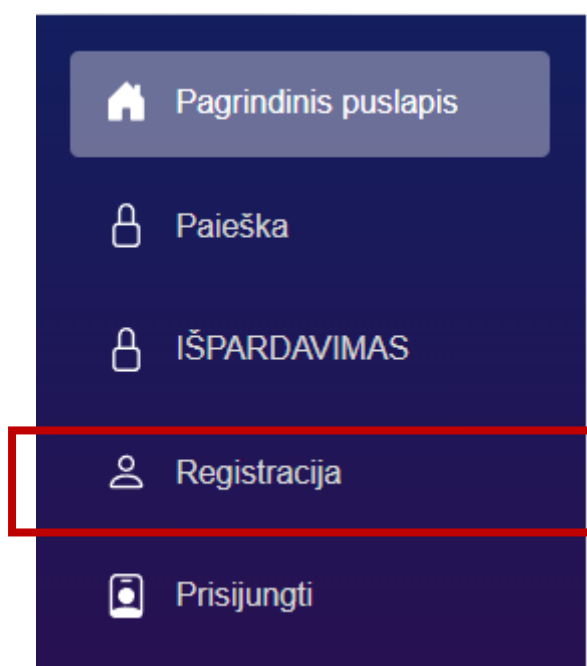

NAUDOJIMO INSTRUKCIJA

Prisijungimas prie sistemos: <http://lsepo.lt/>

1. Naujo vartotojo registracija

1. Kairėje esančiame meniu pasirenkame „Registracija“

2. Suvedame el. pašto adresą ir slaptažodį, spaudžiame „**Register**“:

Register

Create a new account.

3. Spaudžiame nuorodą „**Click here to confirm your account**“:

Register confirmation

This app does not currently have a real email sender registered, see [these docs](#) for how to configure a real email sender. Normally this would be emailed: [Click here to confirm your account](#)

Atsidaro patvirtinimas:

Confirm email

Thank you for confirming your email.

4. Dabar galima jungtis prie sistemos, spaudžiame „**Prisijungti**“:

Suvedus prisijungimo duomenis, kairėje pusėje atsidaro platesnis meniu.