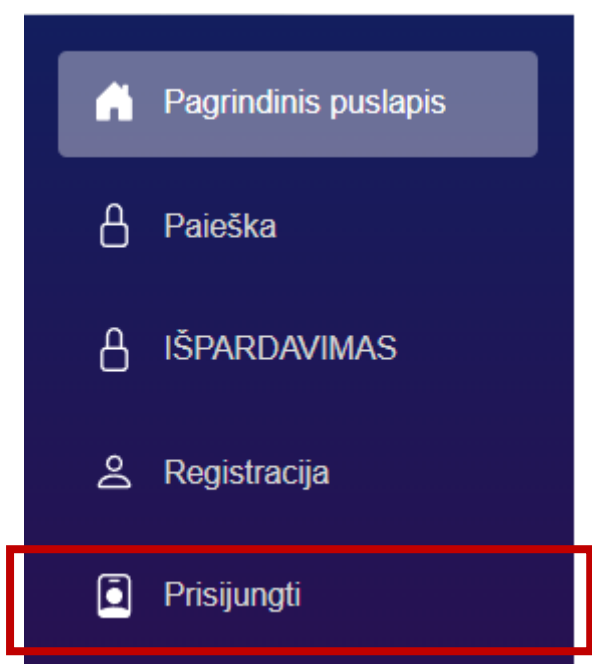

NAUDOJIMO INSTRUKCIJA

Prisijungimas prie sistemos: <http://lsepo.lt/>

1. Naujo vartotojo registracija

1. Kairėje esančiame meniu pasirenkame „Registracija“

2. Suvedame el. pašto adresą ir slaptažodį, spaudžiame „**Register**“:

Register

Create a new account.

3. Spaudžiame nuorodą „**Click here to confirm your account**“:

Register confirmation

This app does not currently have a real email sender registered, see [these docs](#) for how to configure a real email sender. Normally this would be emailed: [Click here to confirm your account](#)

Atsidaro patvirtinimas:

Confirm email

Thank you for confirming your email.

4. Dabar galima jungtis prie sistemos, spaudžiame „**Prisijungti**“:

Suvedus prisijungimo duomenis, kairėje pusėje atsidaro platesnis meniu.